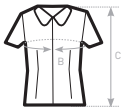

<b>B&amp;C OXFORD LSL /W. SW 003</b>	US	XS	S	M	L	XL	XXL	XXXL	4XL	5XL	6XL
A DRESS SIZE	FR	36	38	40	42	44	46	48	50	52	54
	IT	40	42	44	46	48	50	52	54	56	58
	EU	34	36	38	40	42	44	46	48	50	52
	UK	8	10	12	14	16	18	20	22	24	26
B CHEST SIZE	CM	91	96	101	106	111	116	121	126	131	136
C CENTER BACK LENGTH	CM	65	66	67	68	69	70	71	72	73	74

<b>B&amp;C OXFORD LSL /M. SM 001</b>	US	S	M	L	XL	XXL	XXXL	4XL	5XL	6XL
A COLLAR TO FIT	CM	37/38	39/40	41/42	43/44	45/46	47/48	49/50	51	52
	INS	14,5 / 15	15,5	16,5	17,5	18	19	19,5	20	21
B CHEST TO FIT	CM	92/97	97/102	102/107	107/112	112/117	117/122	122/127	127/132	132/137
	INS	36/38	38/40	40/42	42/44	44/46	46/48	48/50	50/52	52/54
C CHEST SIZE	CM	111	116	126	136	141	151	156	161	171
D CENTER BACK LENGTH	CM	80	81	83	85	86	88	89	90	92