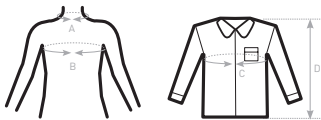

<b>B&amp;C OXFORD LSL /W. SW 003</b>	US	XS	S	M	L	XL	XXL	XXXL	4XL	5XL	6XL
A DRESS SIZE	FR	36	38	40	42	44	46	48	50	52	54
	IT	40	42	44	46	48	50	52	54	56	58
	EU	34	36	38	40	42	44	46	48	50	52
	UK	8	10	12	14	16	18	20	22	24	26
B CHEST SIZE	CM	91	96	101	106	111	116	121	126	131	136
C CENTER BACK LENGTH	CM	65	66	67	68	69	70	71	72	73	74

<b>B&amp;C OXFORD LSL /M. SM 001</b>	US	S	M	L	XL	XXL	XXXL	4XL	5XL	6XL
A COLLAR TO FIT	CM	37/38	39/40	41/42	43/44	45/46	47/48	49/50	51	52
	INS	14,5 / 15	15,5	16,5	17,5	18	19	19,5	20	21
B CHEST TO FIT	CM	92/97	97/102	102/107	107/112	112/117	117/122	122/127	127/132	132/137
	INS	36/38	38/40	40/42	42/44	44/46	46/48	48/50	50/52	52/54
C CHEST SIZE	CM	111	116	126	136	141	151	156	161	171
D CENTER BACK LENGTH	CM	80	81	83	85	86	88	89	90	92