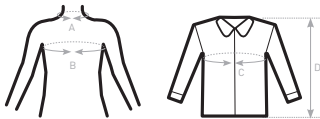

B&C BLACK TIE LSL /M. SM P21	US	S	M	L	XL	XXL	XXXL	4XL	5XL	6XL
A COLLAR TO FIT	CM	37/38	39/40	41/42	43/44	45/46	47/48	49/50	-	-
	INS	14,5 / 15	15,5	16/16,5	17/17,5	18	18,5/19	19,5	-	-
B CHEST TO FIT	CM	92/97	97/102	102/107	107/112	112/117	117/122	122/127	-	-
	INS	36/38	38/40	40/42	42/44	44/46	46/48	48/50	-	-
C CHEST SIZE	CM	108	113	123	133	138	148	153	-	-
D CENTER BACK LENGTH	CM	73	74	76	78	79	81	82	-	-