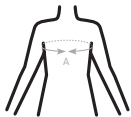

<b>B&amp;C OXFORD LSL /W. SW 003</b>	US	XS	S	M	L	XL	XXL	XXXL	4XL	5XL	6XL
A DRESS SIZE	FR	36	38	40	42	44	46	48	50	52	54
	IT	40	42	44	46	48	50	52	54	56	58
	EU	34	36	38	40	42	44	46	48	50	52
	UK	8	10	12	14	16	18	20	22	24	26
B CHEST SIZE	CM	91	96	101	106	111	116	121	126	131	136
C CENTER BACK LENGTH	CM	65	66	67	68	69	70	71	72	73	74

<b>B&amp;C OXFORD LSL /M. SM 001</b>	US	S	M	L	XL	XXL	XXXL	4XL	5XL	6XL
A COLLAR TO FIT	CM	37/38	39/40	41/42	43/44	45/46	47/48	49/50	51	52
	INS	14,5 / 15	15,5	16,5	17,5	18	19	19,5	20	21
B CHEST TO FIT	CM	92/97	97/102	102/107	107/112	112/117	117/122	122/127	127/132	132/137
	INS	36/38	38/40	40/42	42/44	44/46	46/48	48/50	50/52	52/54
C CHEST SIZE	CM	111	116	126	136	141	151	156	161	171
D CENTER BACK LENGTH	CM	80	81	83	85	86	88	89	90	92