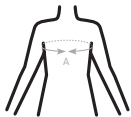

B&C SMART SSL /W. SW P64	US	XS	S	M	L	XL	XXL	XXXL	4XL	5XL	6XL
A DRESS SIZE	FR	36	38	40	42	44	46	48	50	-	-
	IT	40	42	44	46	48	50	52	54	-	-
	EU	34	36	38	40	42	44	46	48	-	-
	UK	8	10	12	14	16	18	20	22	-	-
B CHEST SIZE	CM	91	96	101	106	111	116	121	126	-	-
C CENTER BACK LENGTH	CM	65	66	67	68	69	70	71	72	-	-