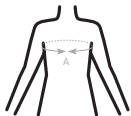

B&C SHARP SSL /W. SW T84	US	XS	S	M	L	XL	XXL	XXXL	4XL	5XL	6XL
A DRESS SIZE	FR	36	38	40	42	44	46	48	50	-	-
	IT	40	42	44	46	48	50	52	54	-	-
	EU	34	36	38	40	42	44	46	48	-	-
	UK	8	10	12	14	16	18	20	22	-	-
B CHEST SIZE	CM	91	96	101	106	111	116	121	126	-	-
C CENTER BACK LENGTH	CM	65	66	67	68	69	70	71	72	-	-