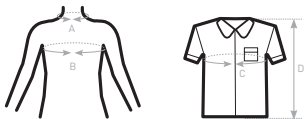

<b>B&amp;C OXFORD LSL /W. SW 003</b>	US	XS	S	M	L	XL	XXL	XXXL	4XL	5XL	6XL
A DRESS SIZE	FR	36	38	40	42	44	46	48	50	52	54
	IT	40	42	44	46	48	50	52	54	56	58
	EU	34	36	38	40	42	44	46	48	50	52
	UK	8	10	12	14	16	18	20	22	24	26
B CHEST SIZE	CM	91	96	101	106	111	116	121	126	131	136
C CENTER BACK LENGTH	CM	65	66	67	68	69	70	71	72	73	74

<b>B&amp;C OXFORD LSL /M. SM 001</b>	US	S	M	L	XL	XXL	XXXL	4XL	5XL	6XL
A COLLAR TO FIT	CM	37/38	39/40	41/42	43/44	45/46	47/48	49/50	51	52
	INS	14,5 / 15	15,5	16,5	17,5	18	19	19,5	20	21
B CHEST TO FIT	CM	92/97	97/102	102/107	107/112	112/117	117/122	122/127	127/132	132/137
	INS	36/38	38/40	40/42	42/44	44/46	46/48	48/50	50/52	52/54
C CHEST SIZE	CM	111	116	126	136	141	151	156	161	171
D CENTER BACK LENGTH	CM	80	81	83	85	86	88	89	90	92

<b>B&amp;C OXFORD SSL /W. SW 004</b>	US	XS	S	M	L	XL	XXL	XXXL	4XL	5XL	6XL
A DRESS SIZE	FR	36	38	40	42	44	46	48	50	52	54
	IT	40	42	44	46	48	50	52	54	56	58
	EU	34	36	38	40	42	44	46	48	50	52
	UK	8	10	12	14	16	18	20	22	24	26
B CHEST SIZE	CM	91	96	101	106	111	116	121	126	131	136
C CENTER BACK LENGTH	CM	65	66	67	68	69	70	71	72	73	74