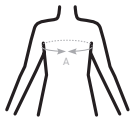

B&C HERITAGE SSL /W. SW P44	US	XS	S	M	L	XL	XXL	XXXL	4XL	5XL	6XL
A DRESS SIZE	FR	36	38	40	42	44	46	48	50	-	-
	IT	40	42	44	46	48	50	52	54	-	-
	EU	34	36	38	40	42	44	46	48	-	-
	UK	8	10	12	14	16	18	20	22	-	-
B CHEST SIZE	CM	91	96	101	106	111	116	121	126	-	-
C CENTER BACK LENGTH	CM	65	66	67	68	69	70	71	72	-	-