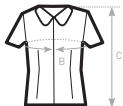

B&C BLACK TIE SSL /W. SW P24	US	XS	S	M	L	XL	XXL	XXXL	4XL	5XL	6XL
A DRESS SIZE	FR	36	38	40	42	44	46	48	50	-	-
	IT	40	42	44	46	48	50	52	54	-	-
	EU	34	36	38	40	42	44	46	48	-	-
	UK	8	10	12	14	16	18	20	22	-	-
B CHEST SIZE	CM	88	93	98	103	108	113	118	123	-	-
C CENTER BACK LENGTH	CM	65	66	67	68	69	70	71	72	-	-