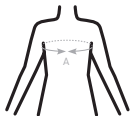

B&C BLACK TIE SSL /W. SW P24	US	XS	S	M	L	XL	XXL	XXXL	4XL	5XL	6XL
A DRESS SIZE	FR	36	38	40	42	44	46	48	50	-	-
	IT	40	42	44	46	48	50	52	54	-	-
	EU	34	36	38	40	42	44	46	48	-	-
	UK	8	10	12	14	16	18	20	22	-	-
B CHEST SIZE	CM	88	93	98	103	108	113	118	123	-	-
C CENTER BACK LENGTH	CM	65	66	67	68	69	70	71	72	-	-